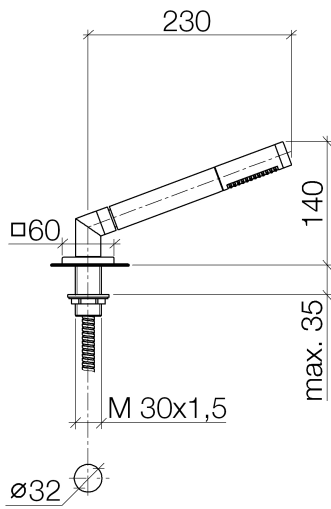

27 702 980

S'adapte aux gammes suivantes : IMO,
MEM, CL.1, CYO

- COMPACT RAIN, débit max. 6,8 l/min (à 3 bar)
- avec système anti-calcaire
- rosace 60 x 60 mm
- diamètre de percement 32 mm
- flexible de douche métallique 2250 mm avec protection anti-torsion intégrée

27 702 980

Diagramme de débit

Certificats

IAPMO_4976 (5). Belgaqua_21-383- WRAS_2209005.
27_8.

27 702 980

Les pièces pour les autres finitions peuvent être trouvées ici : Platine brossée

Liste des pièces de rechange

N°	Article Numéro	Désignation	Fréquence de montage	Délai de livraison
1	90 12 11 140 30-00	douche	1	10
2	04 24 04 287 00-00	raccord à vis	1	10
3	90 14 20 002 00 90	joint	1	2
4	28 322 970-00	Flexible métallique de douche 1/2" x 3/8" x 1750 mm - Chrome	1	2
5	90 18 40 085 00 90	douille	1	2
6	09 27 68 003-00	rosace	1	10
7	09 30 01 090-07	douille	1	30
8	04 23 10 032 46 90	set de fixation	1	2
9	09 30 11 060 90	rondelle	1	2
10	12 505 970 90	Flexible de pression 1/2" x 3/8" x 500 mm -	1	2
11	90 24 03 168 00 90	raccord à vis	1	2
12	04 24 04 187 00-00	raccord à vis	1	10