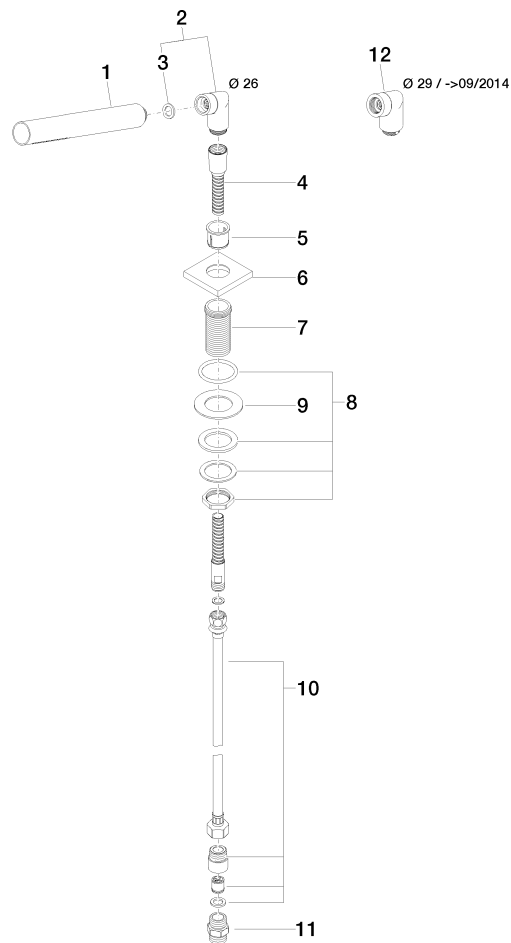

27 702 980

S'adapte aux gammes suivantes : IMO,
MEM, CL.1, CYO

- COMPACT RAIN, débit max. 6,8 l/min (à 3 bar)
- avec système anti-calcaire
- rosace 60 x 60 mm
- diamètre de percement 32 mm
- flexible de douche métallique 2250 mm avec protection anti-torsion intégrée

Remplacement ultérieur du flexible de douche possible sans démontage de la robinetterie grâce à la conception en deux parties.

Avec sécurité anti-retour.

	Chrome	27 702 980-00
	Platine brossé	27 702 980-06
	Platine	27 702 980-08
	Dark Chrome	27 702 980-19
	Laiton brossé (Or 23cts)	27 702 980-28
	Noir mat	27 702 980-33
	Champagne brossé (Or 22cts)	27 702 980-46
	Champagne (Or 22cts)	27 702 980-47
	Chrome brossé	27 702 980-93
	Dark Platinum brossé	27 702 980-99

27 702 980

Diagramme de débit

Certificats

IAPMO_4976 (5). Belgaqua_21-383- WRAS_2209005.
27_8.

27 702 980

Les pièces pour les autres finitions peuvent être trouvées ici : Platine brossée

Liste des pièces de rechange

N°	Article Numéro	Désignation	Fréquence de montage	Délai de livraison
1	90 12 11 140 30-00	douche	1	10
2	04 24 04 287 00-00	raccord à vis	1	10
3	90 14 20 002 00 90	joint	1	2
4	28 322 970-00	Flexible métallique de douche 1/2" x 3/8" x 1750 mm - Chrome	1	2
5	90 18 40 085 00 90	douille	1	2
6	09 27 68 003-00	rosace	1	10
7	09 30 01 090-07	douille	1	30
8	04 23 10 032 46 90	set de fixation	1	2
9	09 30 11 060 90	rondelle	1	2
10	12 505 970 90	Flexible de pression 1/2" x 3/8" x 500 mm -	1	2
11	90 24 03 168 00 90	raccord à vis	1	2
12	04 24 04 187 00-00	raccord à vis	1	10